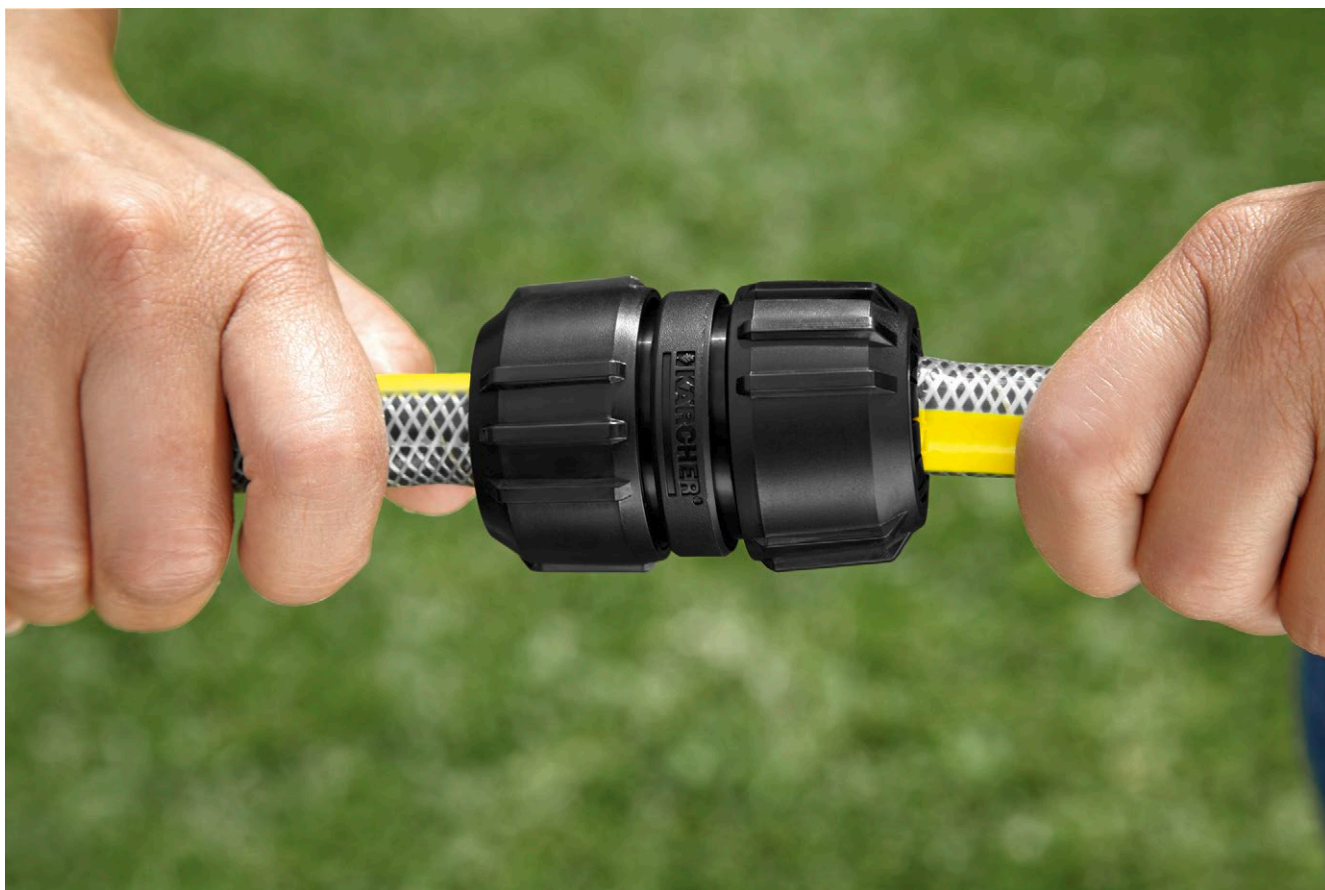

Універсальна ремонтна муфта 1/2-5/8-3/4

Універсальна ремонтна муфта 1/2-5/8-3/4. Сумісна з усіма поширеними садовими шлангами. Ергономічна конструкція. Для з'єднання 2 шлангів або ремонту пошкодженого шланга.

1 Ергономічна конструкція

- Для зручності використання

2 Може використовувати де завгодно

- Підходить для всіх існуючих садових шлангів

3 Для з'єднання і ремонту 2 шлангів

Універсальна ремонтна муфта 1/2-5/8-3/4

- Універсальний: використовується для всіх стандартних садових шлангів
- Ергономічний дизайн
- Для з'єднання і ремонту 2 шлангів

Технічні дані

Артикул		2.645-197.0
		4039784605077
Діаметр		1/2", 5/8", 3/4"
Вага	кг	0,04
Вага вкл. упаковку	кг	0,05
Габарити (Д х Ш х В)	мм	65 × 39 × 39