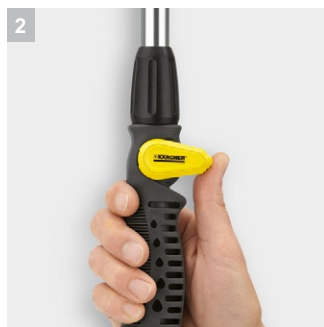

Штанга для поливу Plus, 6 типів струменя

Штанга для поливу Plus, 6 типів струменя, поворотна головка. Легко і просто поливати високо розташовані квіти в горщиках. Не потрібно нахилятися, щоб точно та обережно полити окремі рослини на грядці або полити ґрунт біля коріння, не замочивши листя і квіти. Штангу можна використовувати як садовий душ. Мити доріжки і меблі на дачі.

1 6 типів струменя

- Гнучкість і універсальність у використанні

2 Зручний (одним пальцем) управління потоком, включаючи функцію ВКЛ / ВИКЛ

- Для простого і зручного використання

3 Рухливі форсунки (180°)

- Різний кут поливу для цілеспрямованого орошення саду

4 Зручне зберігання на відкритому гаку

- Зручне зберігання

Штанга для поливу Plus, 6 типів струменя

- Зручний (одним пальцем) управління потоком, включаючи функцію ВКЛ / ВИКЛ
- Зручне зберігання на відкритому гаку
- 6 типів струменя