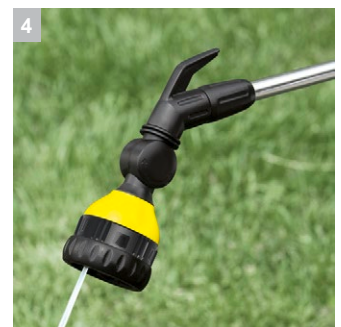

Штанга для поливу Plus, 6 типів струменя

Штанга для поливу Plus, 6 типів струменя, поворотна головка. Легко і просто поливати високо розташовані квіти в горщиках. Не потрібно нахилятися, щоб точно та обережно полити окремі рослини на грядці або полити ґрунт біля коріння, не замочивши листя і квіти. Штангу можна використовувати як садовий душ. Мити доріжки і меблі на дачі.

1 6 типів струменя

- Гнучкість і універсальність у використанні

2 Зручний (одним пальцем) управління потоком, включаючи функцію ВКЛ / ВИКЛ

- Для простого і зручного використання

3 Рухливі форсунки (180°)

- Різний кут поливу для цілеспрямованого орошення саду

4 Зручне зберігання на відкритому гаку

- Зручне зберігання

Штанга для поливу Plus, 6 типів струменя

- Зручний (одним пальцем) управління потоком, включаючи функцію ВКЛ / ВИКЛ
- Зручне зберігання на відкритому гаку
- 6 типів струменя