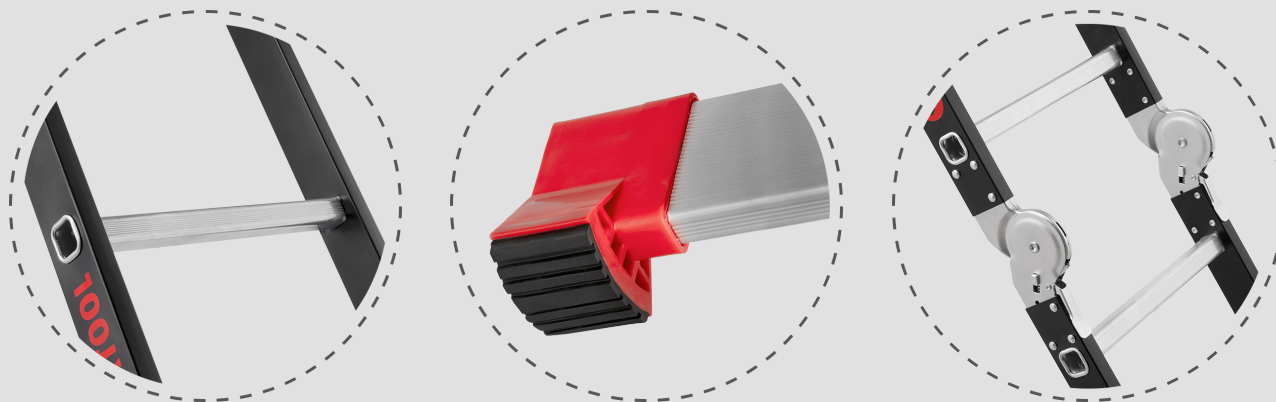

# НОВЫЕ СТАЛЬНЫЕ ЛЕСТНИЦЫ-ТРАНСФОРМЕРЫ!

# НАШ АССОРТИМЕНТ МУЛЬТИФУНКЦИОНАЛЬНЫХ ЛЕСТНИЦ-ТРАНСФОРМЕРОВ ПОПОЛНИЛСЯ НОВЫМИ МОДЕЛЯМИ СО СТАЛЬНЫМ ПРОФИЛЕМ - LT-0023 И LT-0024!

Лестницы изготовлены из высокопрочного стального профиля, при этом являются достаточно легкими! Стальной профиль обеспечивает высокую жесткость конструкции, а также способность выдержать нагрузку до 150 кг. Лестницы устойчивы и не скользят по любым поверхностям, благодаря надежным ножкам с эластичными вставками из резины. Рифленные ступени не дадут ноге соскользнуть во время работы.

В основе функциональности лестниц лежат шарнирные механизмы, с помощью которых вы с легкостью сможете установить лестницы в нужном вам положении.

- Многофункциональность и универсальность позволяет использовать лестницы для любых целей;
- Нескользящие рифленные ступени;
- Ножки со вставками из резины;
- Легкий вес;
- Безопасность конструкции, которая поможет чувствовать себя уверенно на любой высоте;
- Возможность установки дополнительных ступеней и платформ;
- Лестницы изготовлены из высокопрочного стального профиля.

Функциональность лестниц может быть **расширена** с помощью дополнительной ступени-полки **LT-6000** с грузоподъемностью до 150 кг и платформами **LT-6023, LT-6024**, по которым вы сможете свободно перемещаться во время выполнения работ.