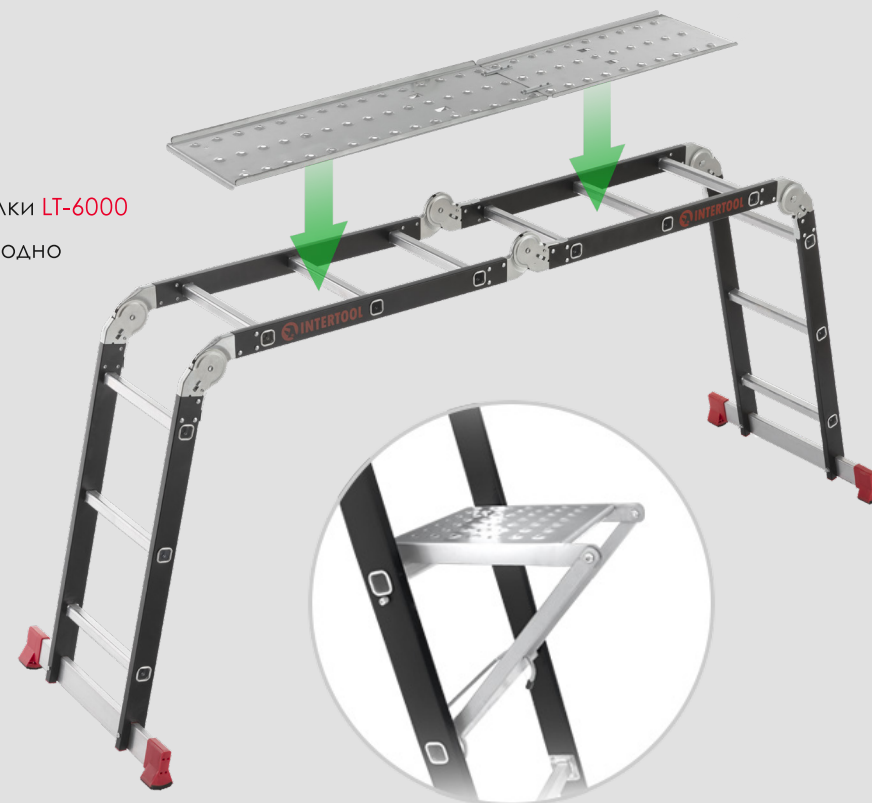

Функциональность лестниц может быть **расширена** с помощью дополнительной ступени-полки **LT-6000** с грузоподъемностью до 150 кг и платформами **LT-6023, LT-6024**, по которым вы сможете свободно перемещаться во время выполнения работ.

Лестницы соответствуют европейскому стандарту EN131. Имея под рукой multifunctional стальные лестницы INTERTOOL, вы получаете надежного и функционального помощника, который будет решать самые сложные задачи.

ВЫБИРАЙТЕ ПОДХОДЯЩИЙ РАЗМЕР ЛЕСТНИЦЫ-ТРАНСФОРМЕРА!

МОДЕЛЬ	КОЛ-ВО СТУПЕНЕЙ, ЕД	ДЛИНА, ММ	ШИРИНА, ММ	ДЛИНА В СЛОЖЕННОМ ВИДЕ, ММ
LT-0023	4x3	3380	340	900
LT-0024	4x4	4450	340	1180

Переходи к нам
на сайт intertool.ua

[Перейти](#)