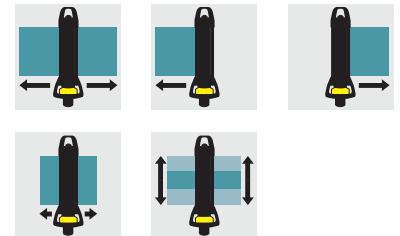

Осцилюючий дощувач OS 5.320 SV для прямокутних ділянок

Дощувач OS 5.320 SV для поливу прямокутних ділянок. З плавною зміною дальності поливу. З регулятором витрати води. З клавішами для регулювання ширини поливу. Зона зрошення: при 2 барах ширина поливу 12 м, довжина 5-16 м, площа 190 кв.м; при 4 барах ширина поливу 16 м, довжина 6-20 м, площа 320 кв.м.

1 Плавне зміна дальності поливу

- Точний полив

3 Регулювання ширини зони поливу

- Різний кут поливу для цілеспрямованого зрошення саду

2 Петля для підвішування пристрою, інтегрована в ручку

- Для простого зберігання

4 Захист від бризок

- Зручна настройка

Осцилюючий дощувач OS 5.320 SV для прямокутних ділянок

- З захистом від бризг для зручного вирівнювання дощувача без необхідності намокати
- Плавне регулювання потоку води (0-макс.)
- Є кріплення до землі
- Зручне зберігання
- Захист від бруду, більше термін служби
- Максимум. площа поливу (при тиску 4 бар): 320 м
- Відключення форсунки для зменшення ширини розпилення до 60%