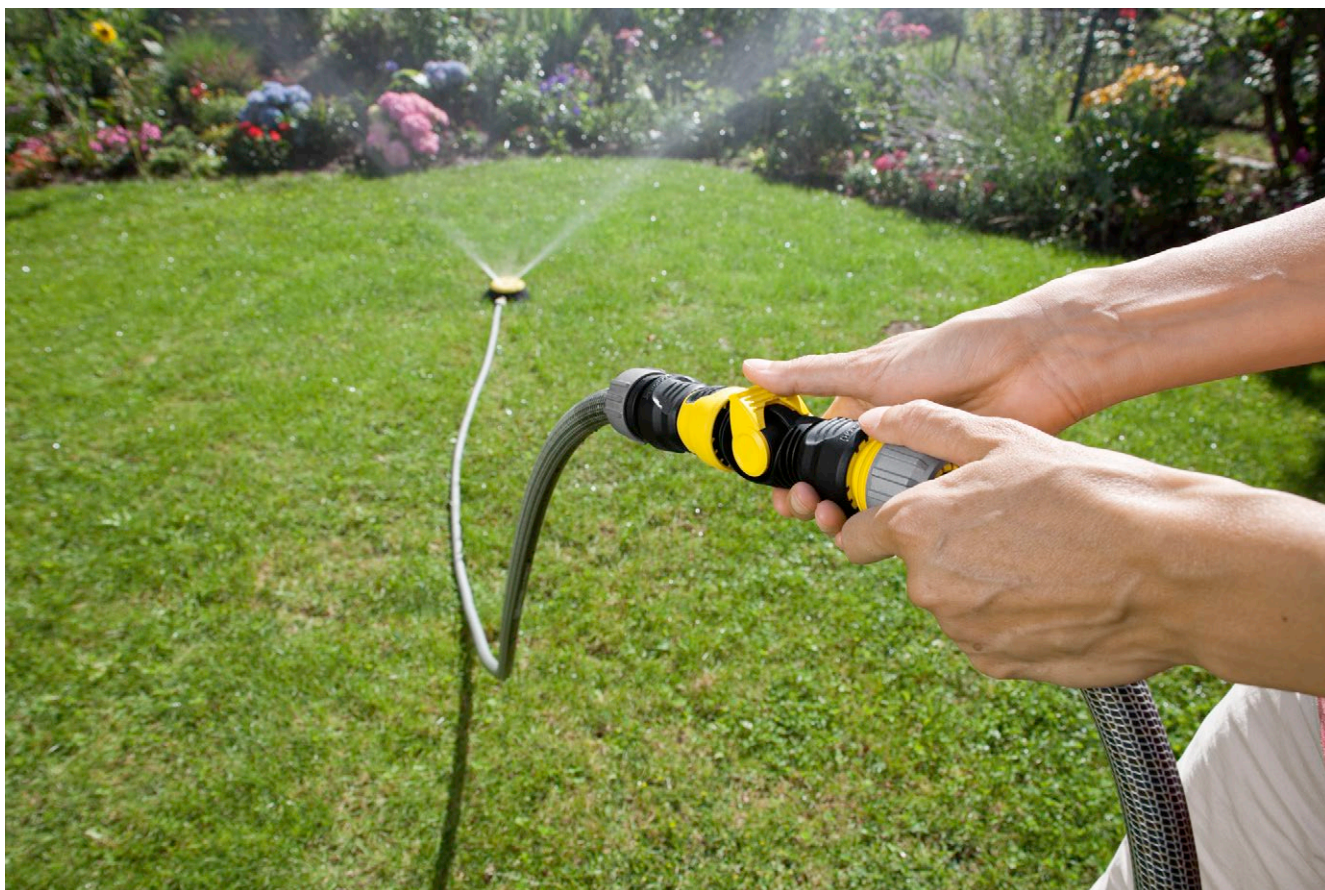

Конектор з регулятором потоку води

Конектор з регулятором потоку води. Для підключення дощовиків без вбудованого регулятора нопора води.

- 1 Може використовувати де завгодно
- Підходить для всіх існуючих садових шлангів

- 2 З'єднує 2 шланги

Конектор з регулятором потоку води

- Універсальний: використовується для всіх стандартних садових шлангів
- Для регулювання витрати води від 0 до максимального
- З'єднує 2 шланги
- Для з'єднання шланга и розбризкувача або 2 шлангів