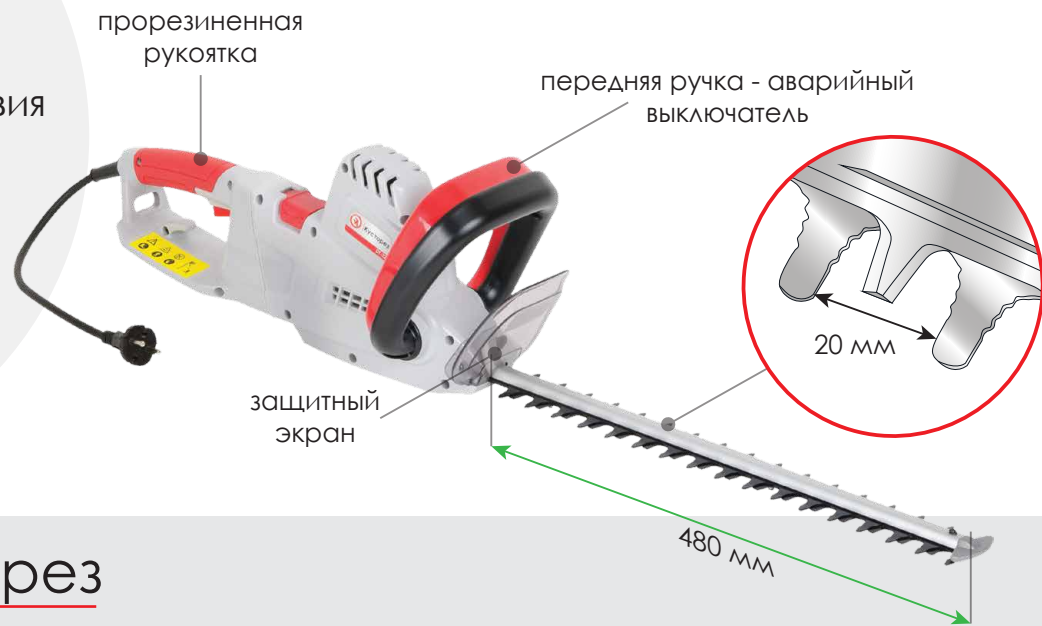

INTERTOOL

DT-2245

Кусторез

- аварийный выключатель
- двустороннее лезвие
- взаиморежущие лезвия
- защитный экран
- малый вес