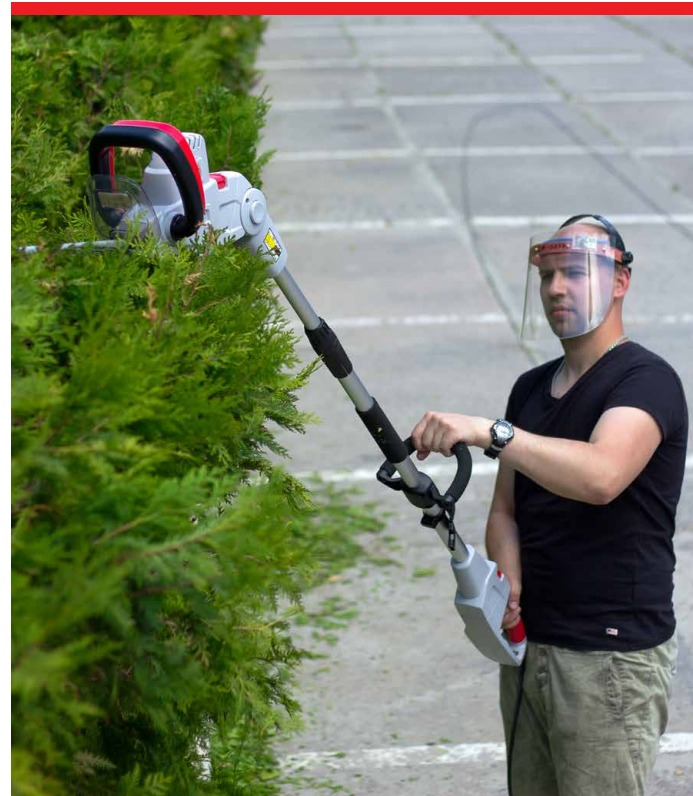

Кусторез незаменим в уходе за кустарниками и особенно живыми изгородями. Этот кусторез имеет двустороннее взаиморежущее лезвие, что почти полностью исключает вибрации. Он может использоваться вместе с телескопической штангой и её функциями поворота и наклона, что открывает совершенно новые возможности для комфортной и безопасной работы, ранее недоступные обычному кусторезу.

INTERTOOL