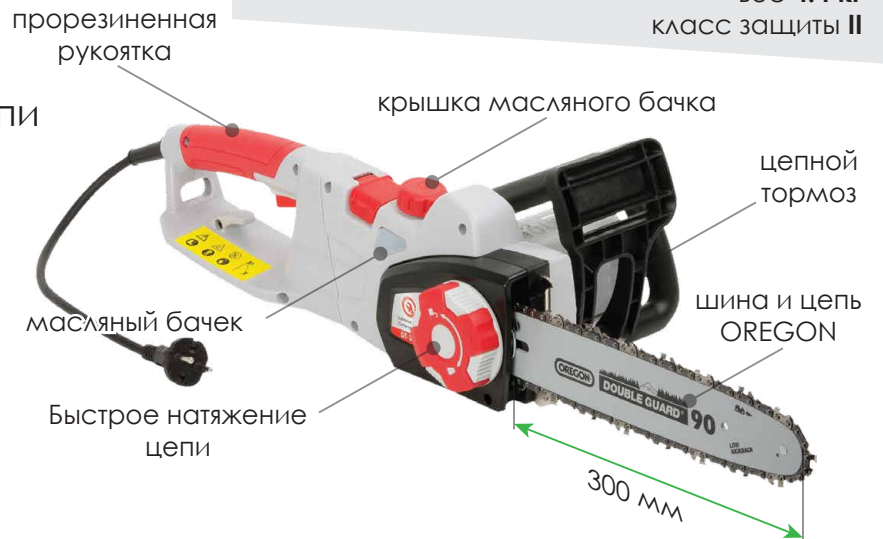

# DT-2245 Садовый мультиинструмент

Комплект из трех функциональных насадок - цепная электропила, кусторез и триммер, а так же рукоятки и удлинительной телескопической штанги с поворотными механизмами

## Штанга удлинительная

- регулируемая длина
- регулируемый наклон головной части
- поворот вокруг оси на 180°

### Цепная пила

-  автоматическая смазка цепи
-  цепной тормоз
-  шина и цепь OREGON
-  быстрое натяжение цепи
-  прорезиненные рукоятки

Технические характеристики  
 номинальное напряжение **230 В / 50 Гц**  
 номинальная мощность **750 В**  
 длина шины **300 мм**  
 скорость цепи без нагрузки **12 м/с**  
 объем масляного бачка **40 мл**  
 вес **4.4 кг**  
 класс защиты **II**

### Высоторез (цепная пила с удлинительной штангой)

Цепная пила очень полезный помощник в хозяйстве. С её помощью вы сэкономите много времени и сил. Но главная особенность этой пилы заключается в том, что менее чем за пол минуты она может стать высоторезом с регулируемой длиной штанги, изменяемым наклоном и поворотом шины относительно штанги. Это позволит комфортно обрезать сучки, сухие ветки на значительной высоте, не используя стремянку и не подвергая себя лишней опасности.